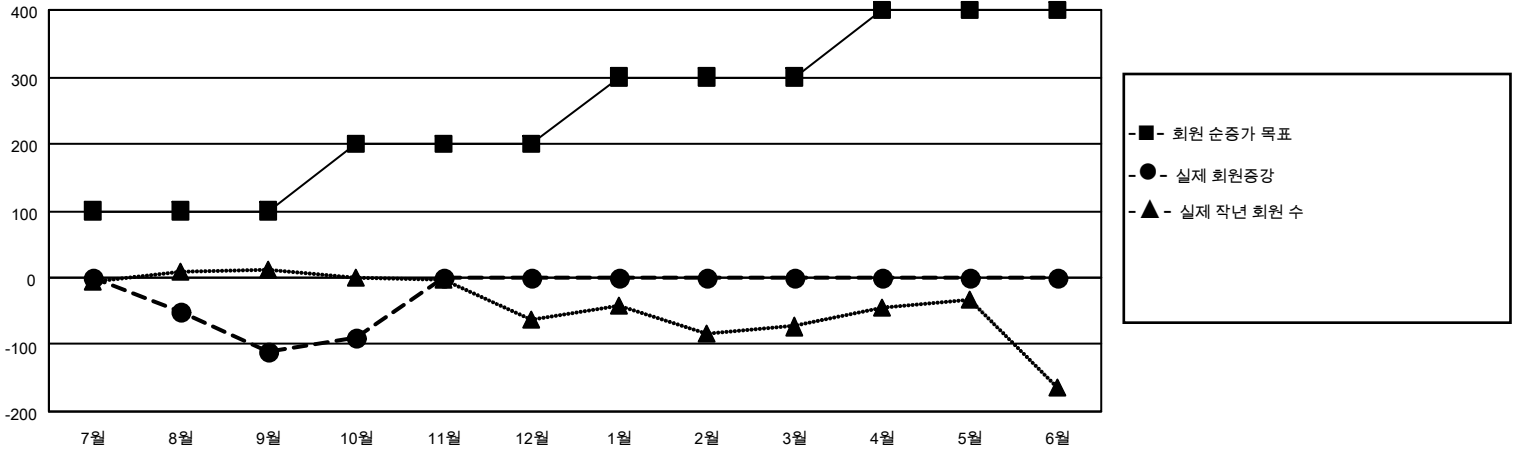

목표 및 누적 회원수

해산된 클럽: 8	1명 이상의 신입회원을 등록한 29 CLUBS OF 90	<table style="width: 100%; border-collapse: collapse;"> <thead> <tr> <th colspan="2" style="text-align: center;">성별 분포</th> </tr> </thead> <tbody> <tr> <td style="padding: 2px;">남성</td> <td style="text-align: right; padding: 2px;">1,451 (66.35%)</td> </tr> <tr> <td style="padding: 2px;">여성</td> <td style="text-align: right; padding: 2px;">736 (33.65%)</td> </tr> <tr> <td style="padding: 2px;">NON BINARY</td> <td style="text-align: right; padding: 2px;">0 (0.00%)</td> </tr> <tr> <td style="padding: 2px;">PREFER NOT TO ANSWER</td> <td style="text-align: right; padding: 2px;">0 (0.00%)</td> </tr> </tbody> </table>
<table border="1" style="width: 100%; border-collapse: collapse;"> <thead> <tr> <th colspan="2" style="text-align: left;">퇴회회원</th> </tr> </thead> <tbody> <tr> <td style="padding: 2px;">작고</td> <td style="text-align: right; padding: 2px;">5</td> </tr> <tr> <td style="padding: 2px;">클럽해산</td> <td style="text-align: right; padding: 2px;">122</td> </tr> <tr> <td style="padding: 2px;">기타</td> <td style="text-align: right; padding: 2px;">86</td> </tr> <tr> <td style="padding: 2px;">합계</td> <td style="text-align: right; padding: 2px;">213</td> </tr> </tbody> </table>	누적 회원 데이터를 확인하시려면 여기에 클릭하십시오.	<table style="width: 100%; border-collapse: collapse;"> <tr> <td style="padding: 2px;">가족 단위 회원 총수</td> <td style="text-align: right; padding: 2px;">176</td> </tr> <tr> <td style="padding: 2px;">회비 절반을 지불하는 가족회원</td> <td style="text-align: right; padding: 2px;">99</td> </tr> </table>