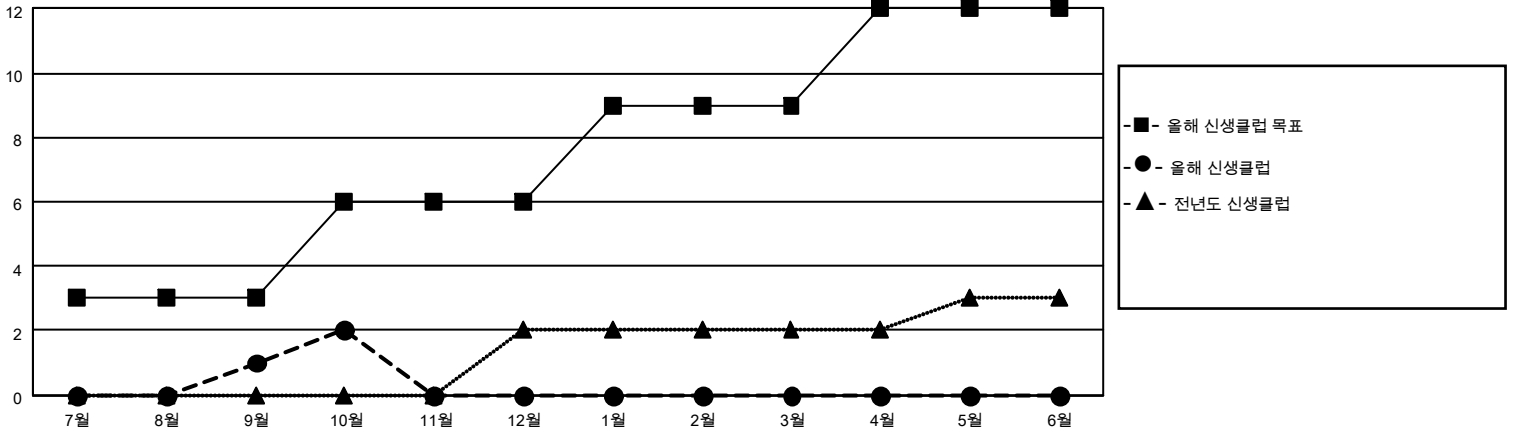

MONTHLY MEMBERSHIP PROGRESS REPORT

장소 REPUBLIC OF KOREA

District 354 A

Results as of: 10/31/2021

클럽			
결과- 2021-2022			
사분기	신생클럽 목표	신생클럽	해산된 클럽
7월/8월/9월	3	1	8
10월/11월/12월	3	1	0
1월/2월/3월	3	0	0
4월/5월/6월	3	0	0

회원 1인당			
결과- 2021-2022			
사분기	회원 순증가 목표	실제 회원증강	실제 퇴회 회원 수(전출입 포함)
7월/8월/9월	100	90	197
10월/11월/12월	100	36	16
1월/2월/3월	100	0	0
4월/5월/6월	100	0	0

목표 및 누적 신생클럽 수